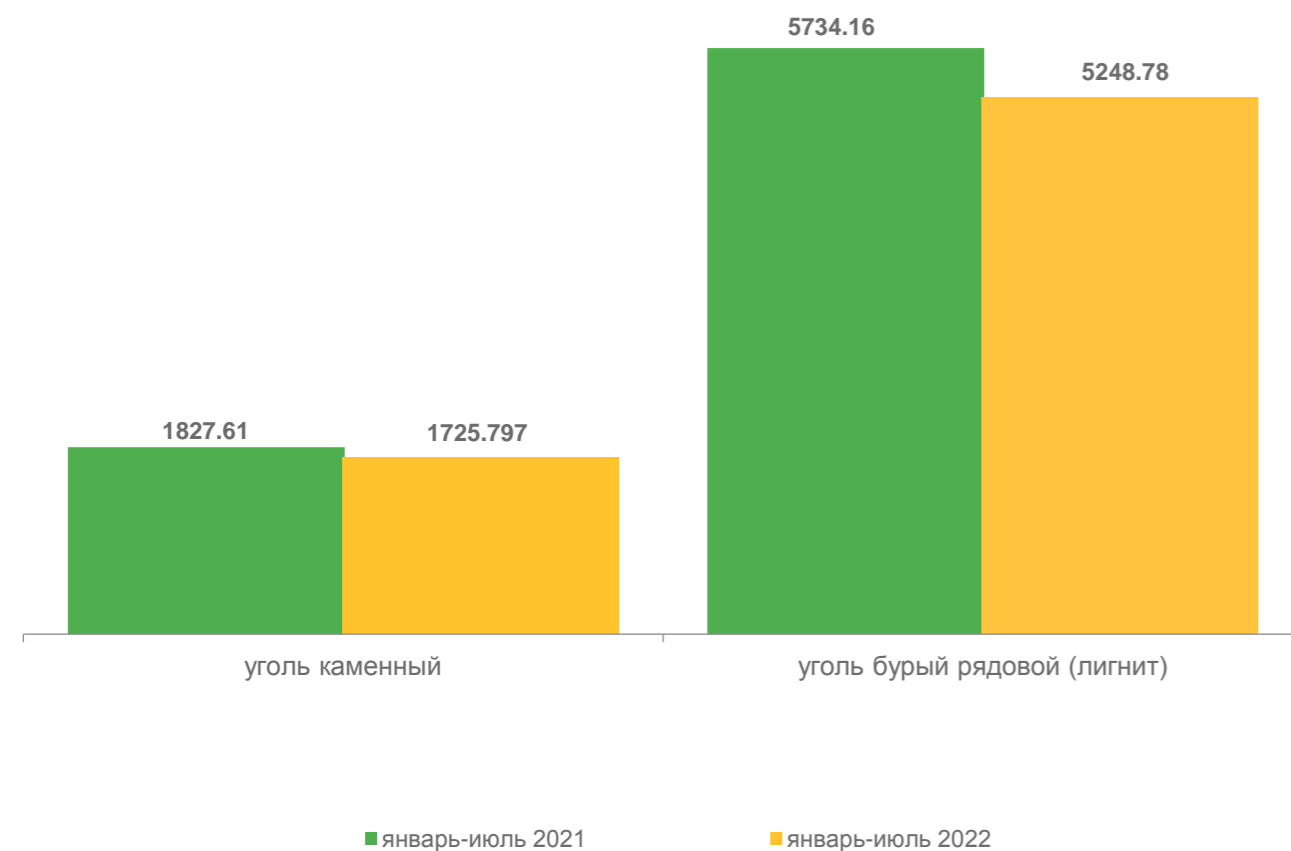

# День шахтера

28 августа

Памятные даты и праздники

# Ко дню шахтера

28 августа

Добыча угля  
по данным за январь-июль 2022 г.

**6 974,577** ТЫС.ТОНН

ТЫС.ТОНН

По состоянию за I полугодие 2022 года:

**2 585**  
работников организаций,  
занимающихся добычей угля

**1,4 %**  
от общей численности  
работников организаций по  
Сахалинской области

**107 867** рублей

Среднемесячная заработная  
плата работников, занятых  
добычей угля

▲ на **21,6 %**  
по сравнению с I полугодием 2021 года